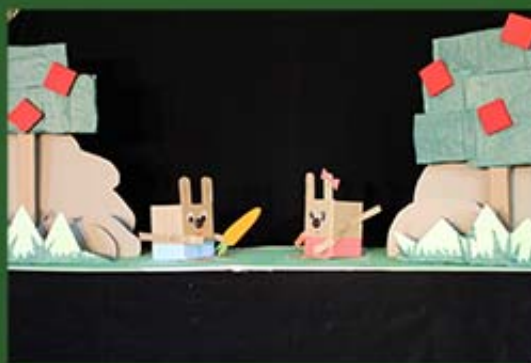

Información y contacto: Carmen Navarro: Tf. 968 85 33 77 / 607 11 69 91

carmen@teatrodecarmen.com www.teatrodecarmen.com